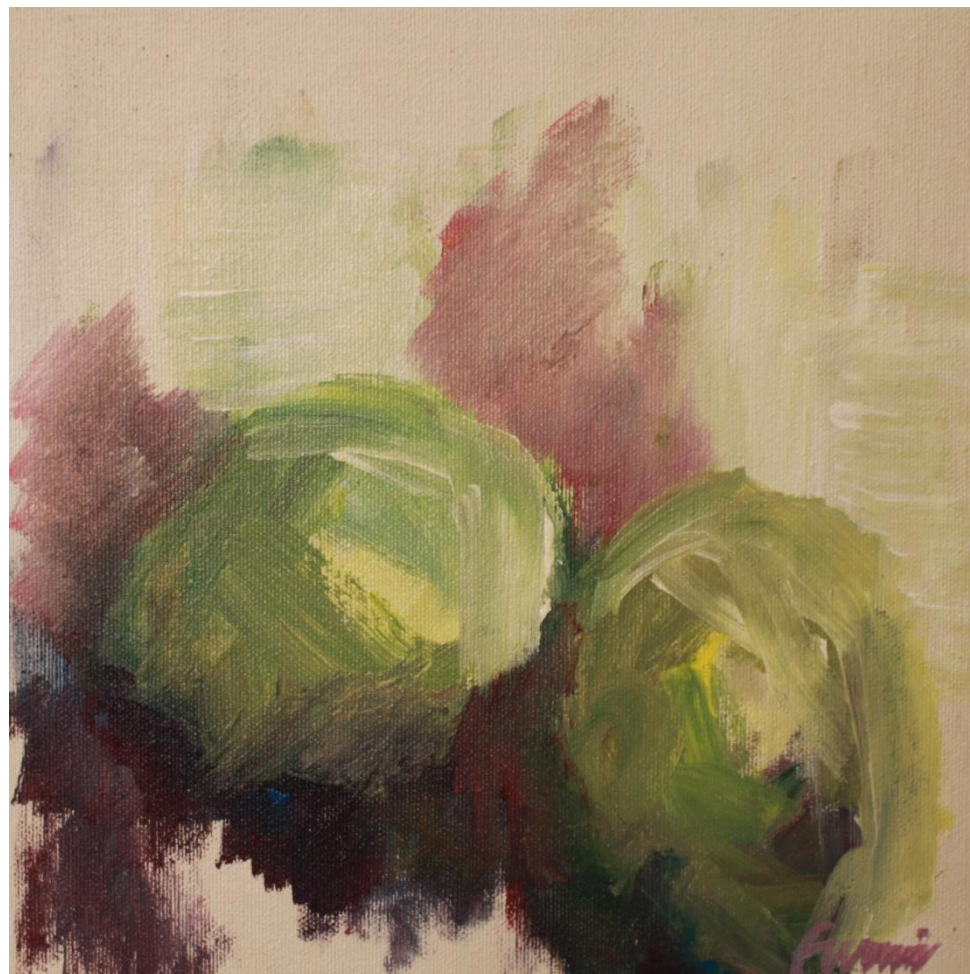

Fruktsymfoni akryl 27x27 (2013)