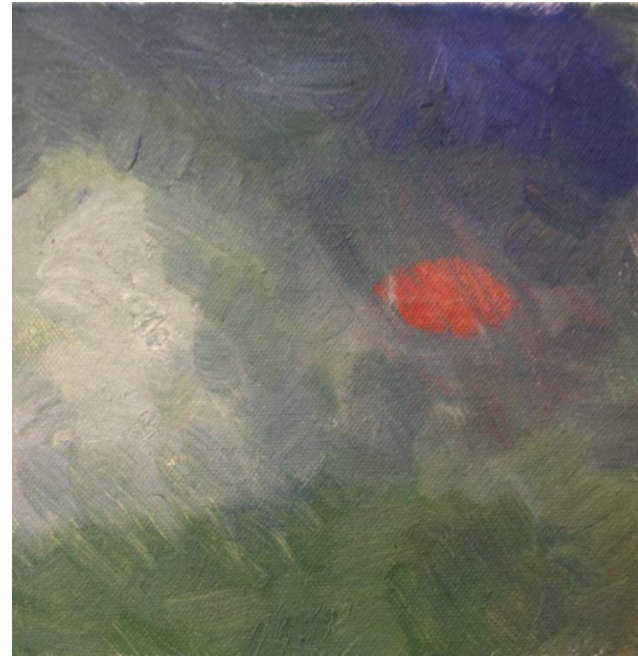

Energi, olja 20x20 (2013)