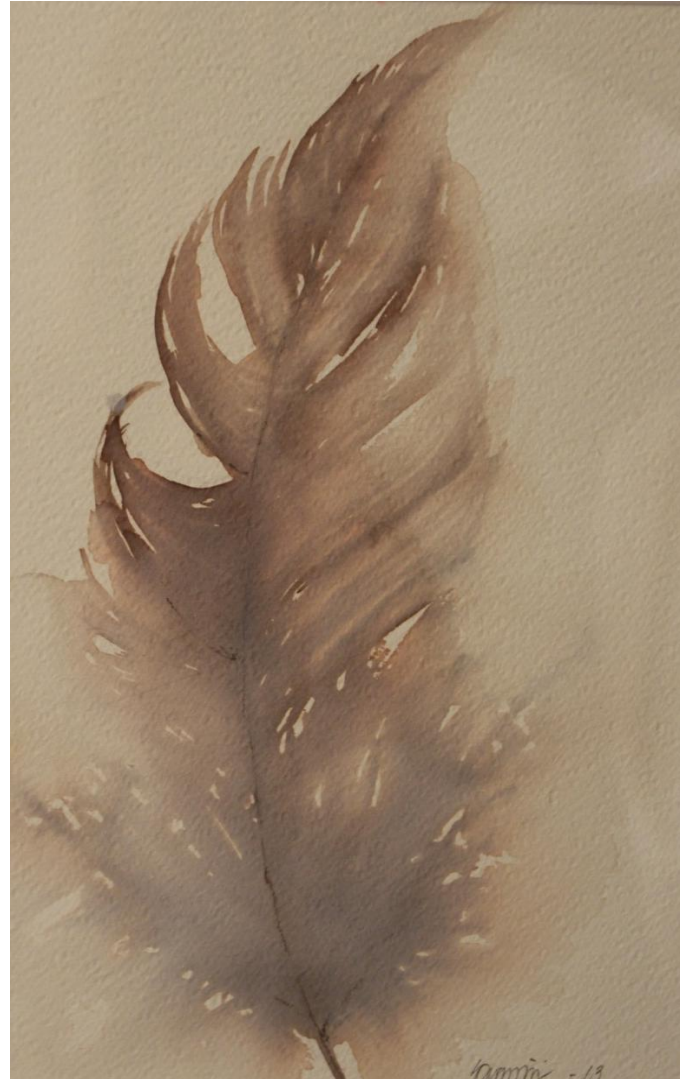

Fjäder 1, akvarell 30x40 (2013)