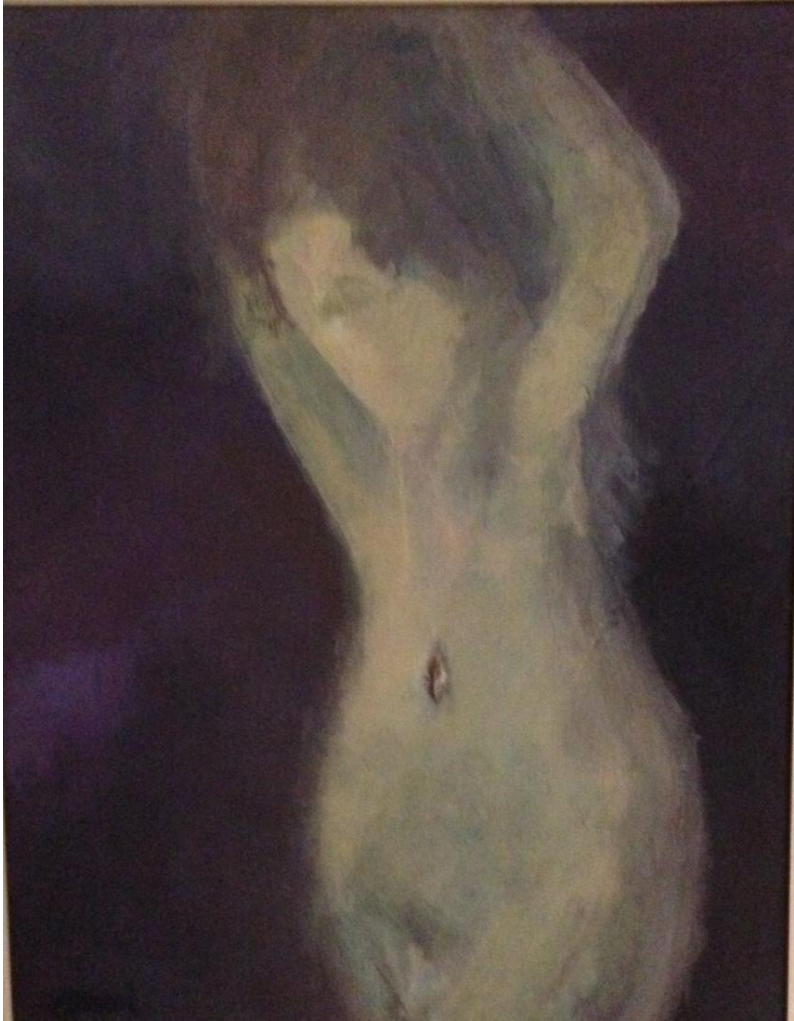

Ormägg , akryl 60x70 (2013)