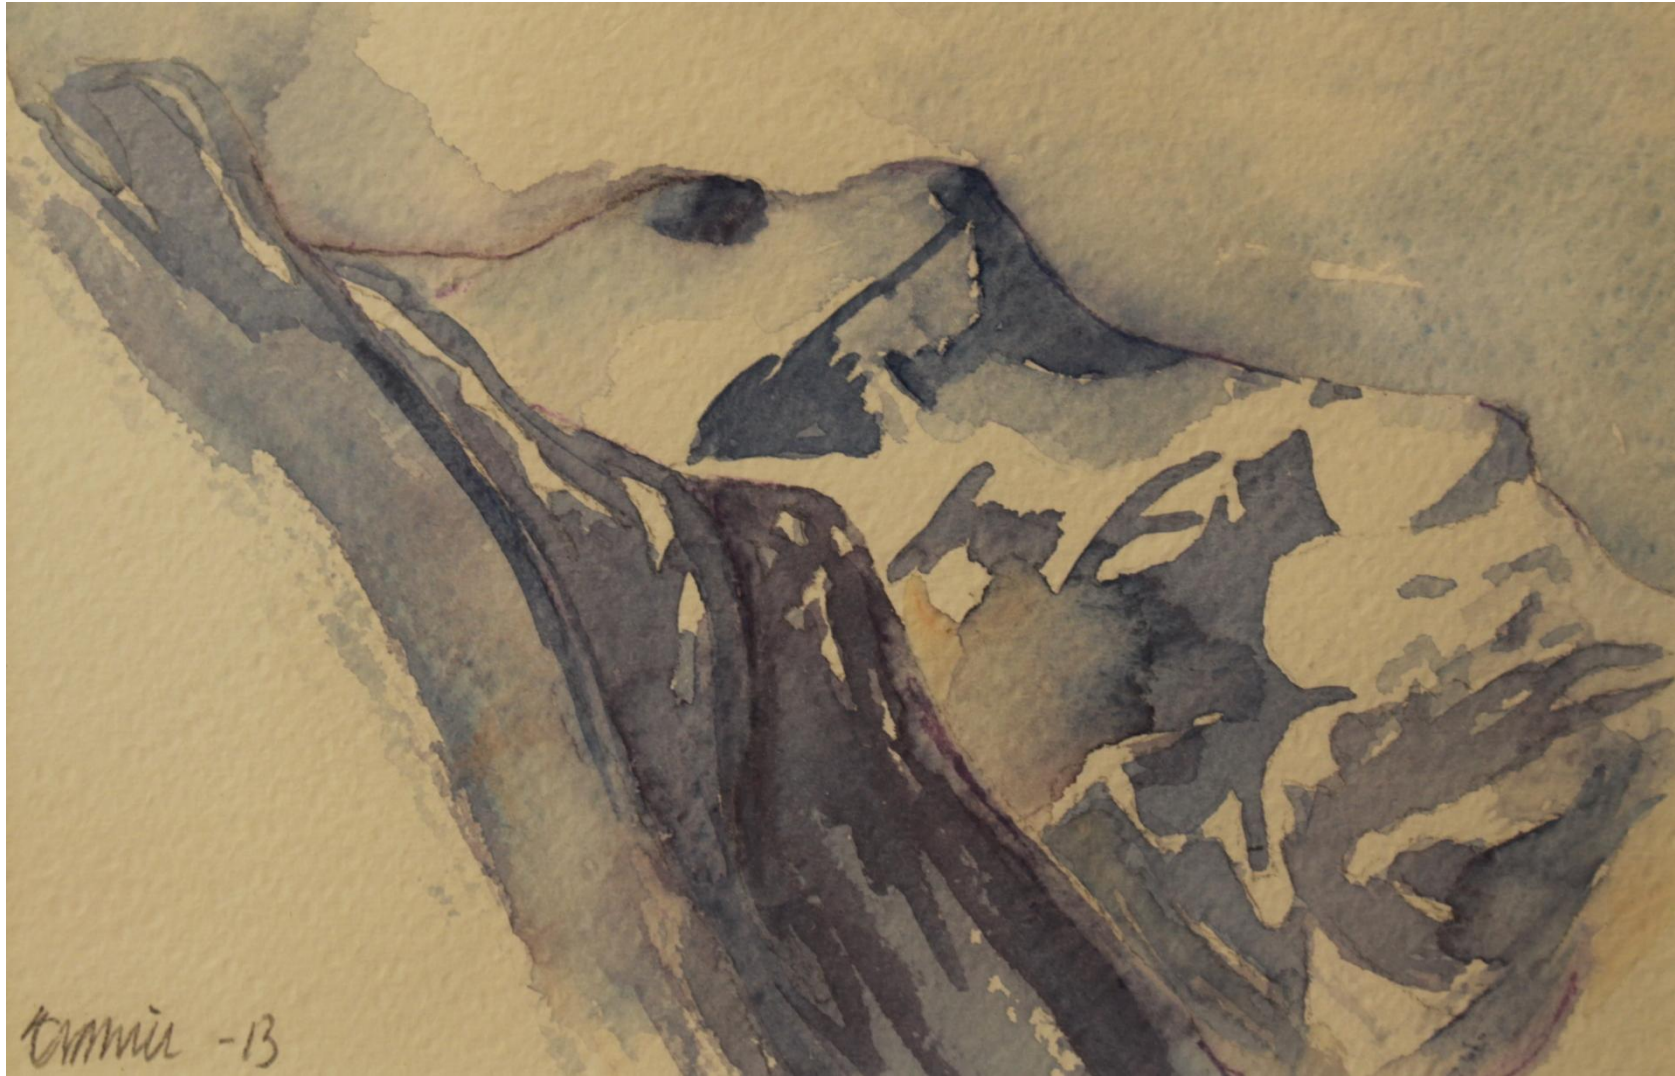

Turtagro, Norge, akvarell 20x30 (2013)