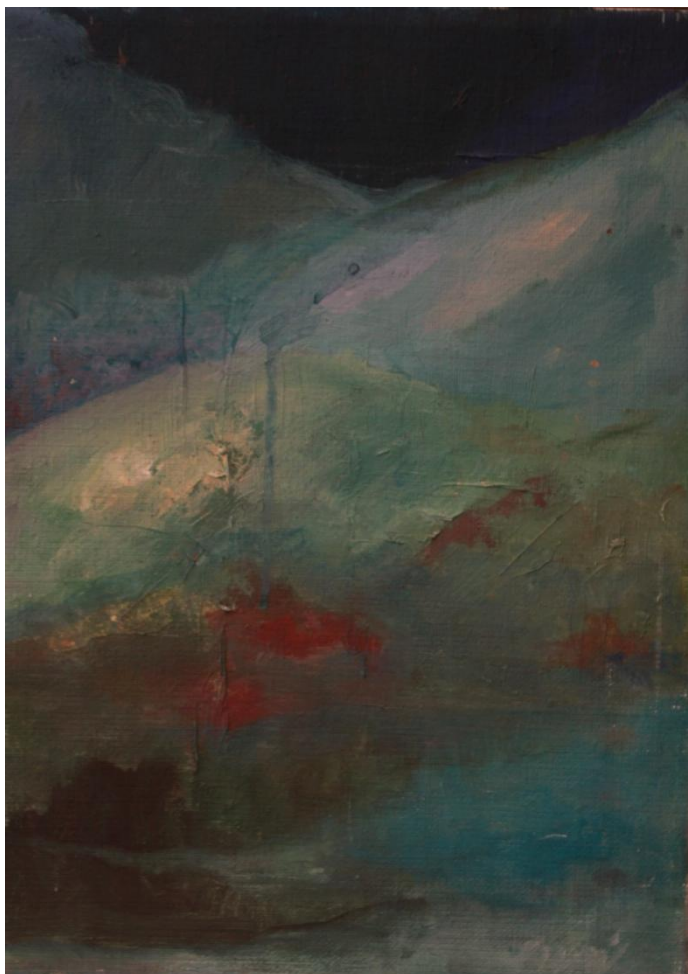

Turtagrö akryl 25x35 (2013)