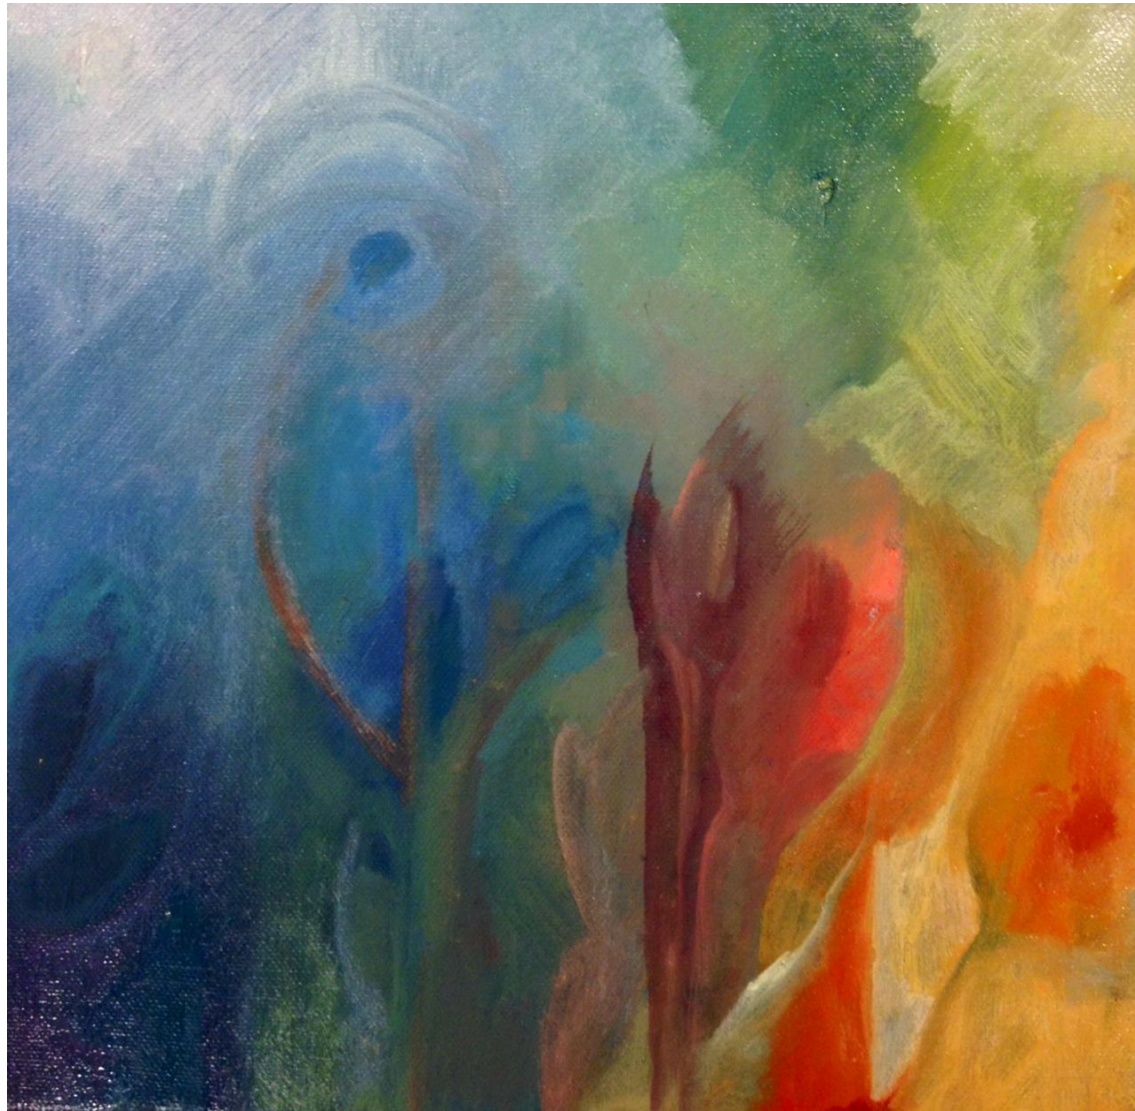

Hon har nu äntligen bestämt sig efter 30 år att fullfölja sin längtan, att få uttrycka sig via måleriet.

I måleriet låter Eva intuitionen och känslan styra. Hon hämtar inspiration och kraft ur drömmar, kvinnan, den nordiska naturen och människan.

Hennes intention med sitt måleri är att manifesteras själens innersta väsen, det omedvetna det vi själva inte förnimmer eller uppfattar eller är varsebliver.

Hon önskar att sin konst kan hjälpa andra att upptäcka nya sidor hos sig själva.

Kärlekstörst 2, akryl 65x70 (2013)

Barnkalas, akryl 40x50 (2014)

Energi, olja 20x20 (2013)

Ormägg , akryl 60x70 (2013)

Lava, akryl 50x70 (2013)

Gudinna, akryl 45x65 (2013)

Black beach Varkala India, 30x40 (2014)