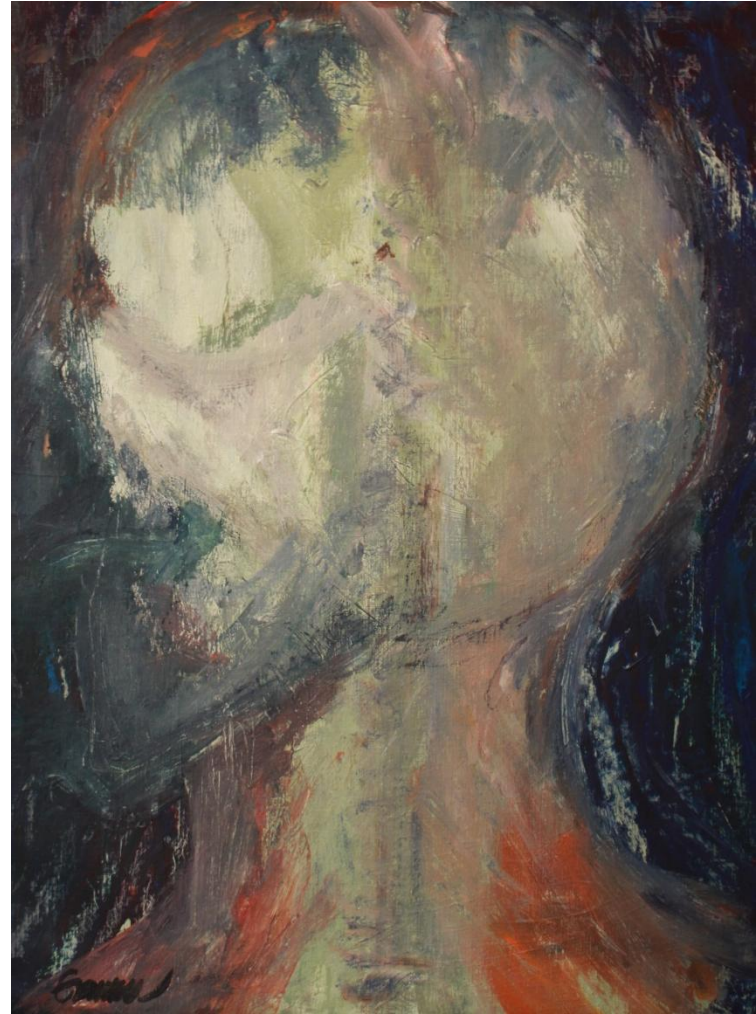

Hennes intention med sitt måleri är att manifesteras själens innersta väsen, det omedvetna det vi själva inte förnimmer eller uppfattar eller är varsebliver.

Hon önskar att sin konst kan hjälpa andra att upptäcka nya sidor hos sig själva.

Självporträtt akvarell 30x40 (2014)

Fjäder 1, akvarell 30x40 (2013)

Turtagrö akryl 25x35 (2013)

Fruktsymfoni akryl 27x27 (2013)

Kattmagi , akryl 60x70 (2013)

Manligt barnsbröl , akryl 50x70 (2013)

Kärlekstörst 1, akryl 65x70 (2013)

Kärlekstörst 2, akryl 65x70 (2013)

Barnkalas, akryl 40x50 (2014)

Energi, olja 20x20 (2013)

Ormägg , akryl 60x70 (2013)

Lava, akryl 50x70 (2013)

Gudinna, akryl 45x65 (2013)

Black beach Varkala India, 30x40 (2014)