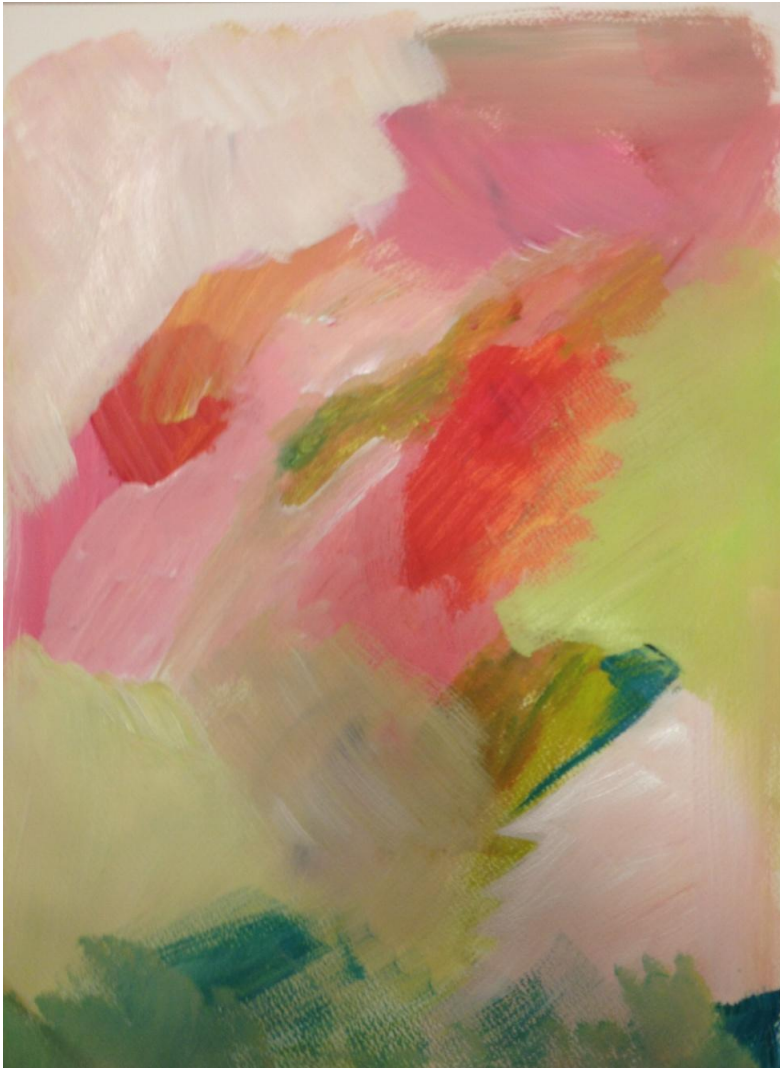

Hennes intention med sitt måleri är att manifesteras själens innersta väsen, det omedvetna det vi själva inte förnimmer eller uppfattar eller är varsebliver.

Hon önskar att sin konst kan hjälpa andra att upptäcka nya sidor hos sig själva.

Kärlekstörst 2, akryl 65x70 (2013)

Barnkalas, akryl 40x50 (2014)

Energi, olja 20x20 (2013)

Ormägg , akryl 60x70 (2013)

Lava, akryl 50x70 (2013)

Gudinna, akryl 45x65 (2013)

Black beach Varkala India, 30x40 (2014)