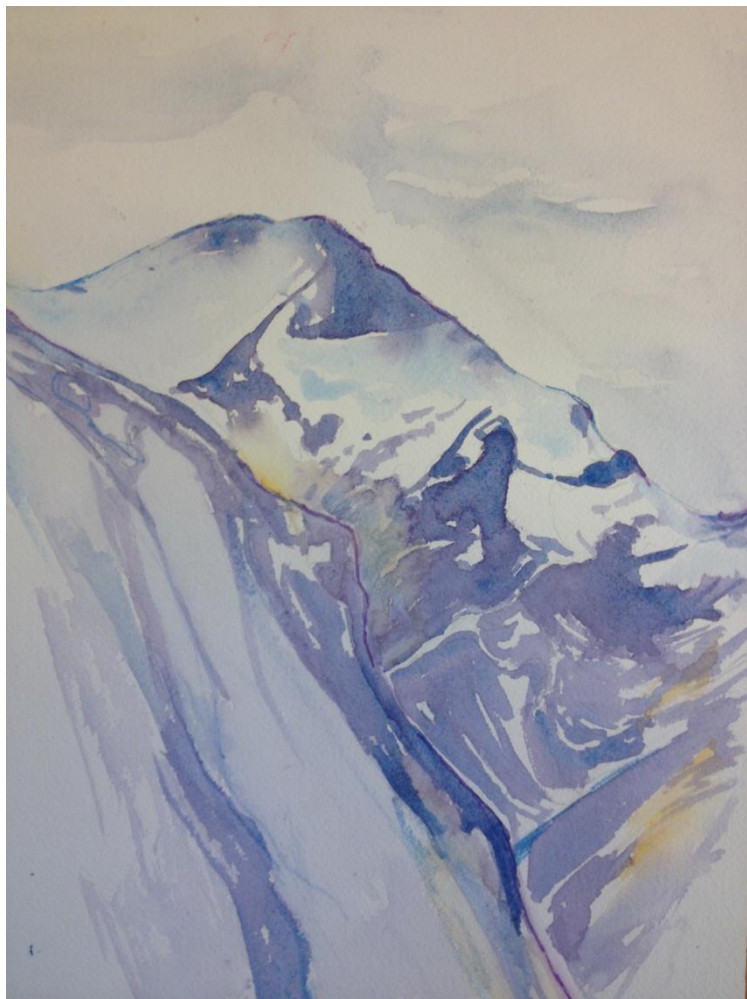

Q'ENTE
Ateljé

The Artist is present

Eva Wirén

har så länge hon kan minnas, målat och tecknat.

Hon vet att hennes tankar och känslor åskådliggörs via hennes händer. Hon utbildade sig vid KV:s konstskola i Göteborg på 80-talet men valde sedan en helt annan yrkesbana .

Hon har nu äntligen bestämt sig efter 30 år att fullfölja sin längtan, att få uttrycka sig via måleriet.

I måleriet låter Eva intuitionen och känslan styra. Hon hämtar inspiration och kraft ur drömmar, kvinnan, den nordiska naturen och människan.

Hennes intention med sitt måleri är att manifesteras själens innersta väsen, det omedvetna det vi själva inte förnimmer eller uppfattar eller är varsebliver.

Hon önskar att sin konst kan hjälpa andra att upptäcka nya sidor hos sig själva.