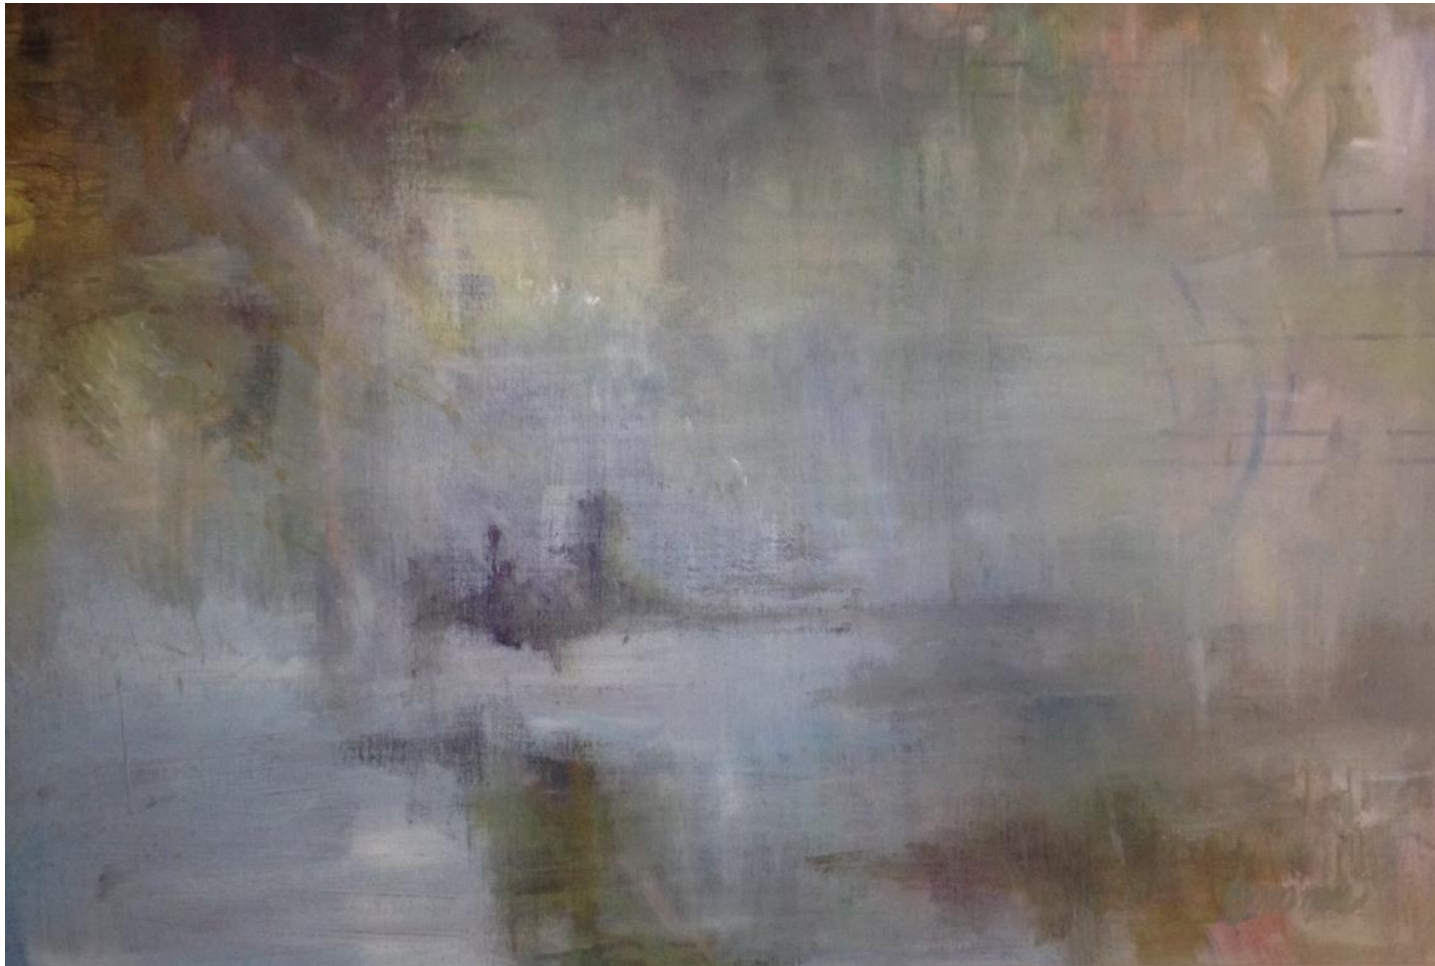

Drömdimma, akryl 75x105 (2013)